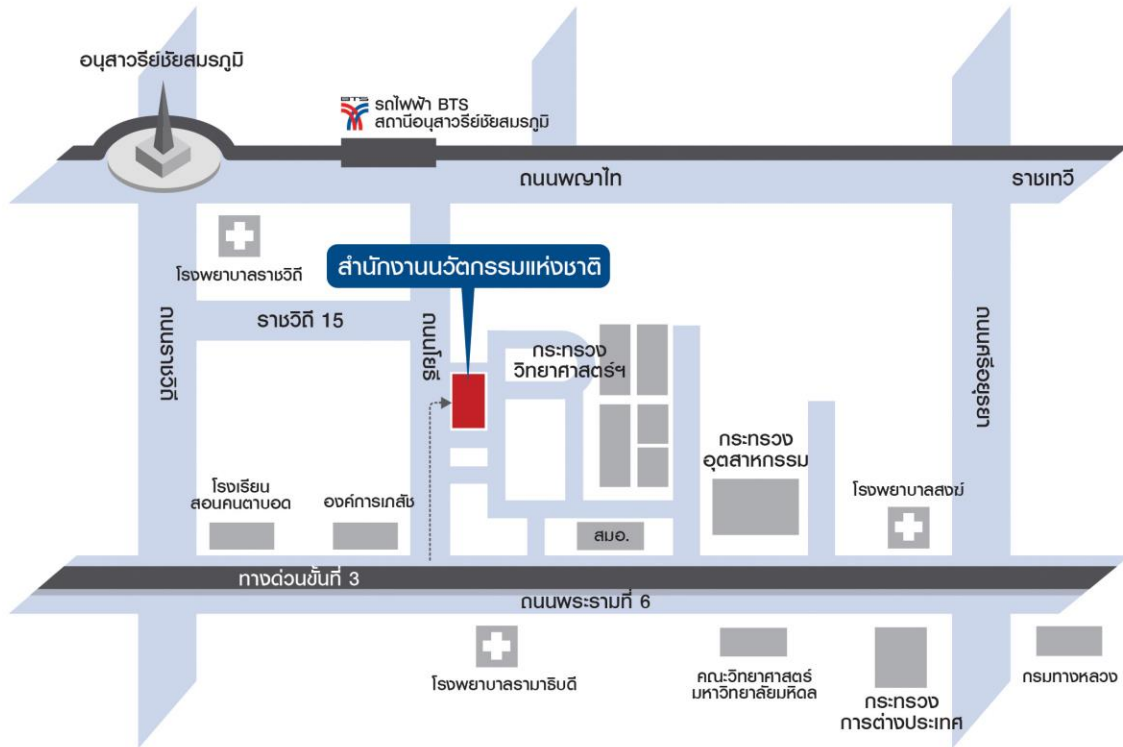

สำนักงานนวัตกรรมแห่งชาติ (องค์การมหาชน)

73/2 ถนนพระรามที่ 6 แขวงทุ่งพญาไท เขตราชเทวี กรุงเทพมหานคร 10400

ข้อแนะนำการเดินทาง

รถไฟฟ้า BTS ลงสถานีอนุสาวรีย์ชัยสมรภูมิ ทางออก 1
เดินเข้าซอยโยธี 500 เมตร หรือโดยสารรถจักรยานยนต์ (10 บาท)
อาคารอยู่ทางด้านซ้ายมือ

รถโดยสารประจำทาง 8, 44, 67, 92, 157, 171, 509, 538
ลงหน้าองค์การเภสัชกรรม ฝั่งตรงข้าม รพ.รามาริบดี
เดินเข้าซอยโยธี 200 เมตร อาคารอยู่ทางด้านขวามือ

ขับรถยนต์ส่วนตัว เนื่องจากพื้นที่จอดรถมีจำนวนจำกัด จึงขอภัย
ในความไม่สะดวกมา ณ โอกาสนี้ กรณีที่จอดเต็ม ท่านสามารถ
จอดรถถนนในซอยโยธี ระหว่างเวลา 09.00-15.00 น.
(โดยไม่จอดบริเวณขอบขาวแดง และไม่จอดบังประตูเข้าออกหน่วยงาน)